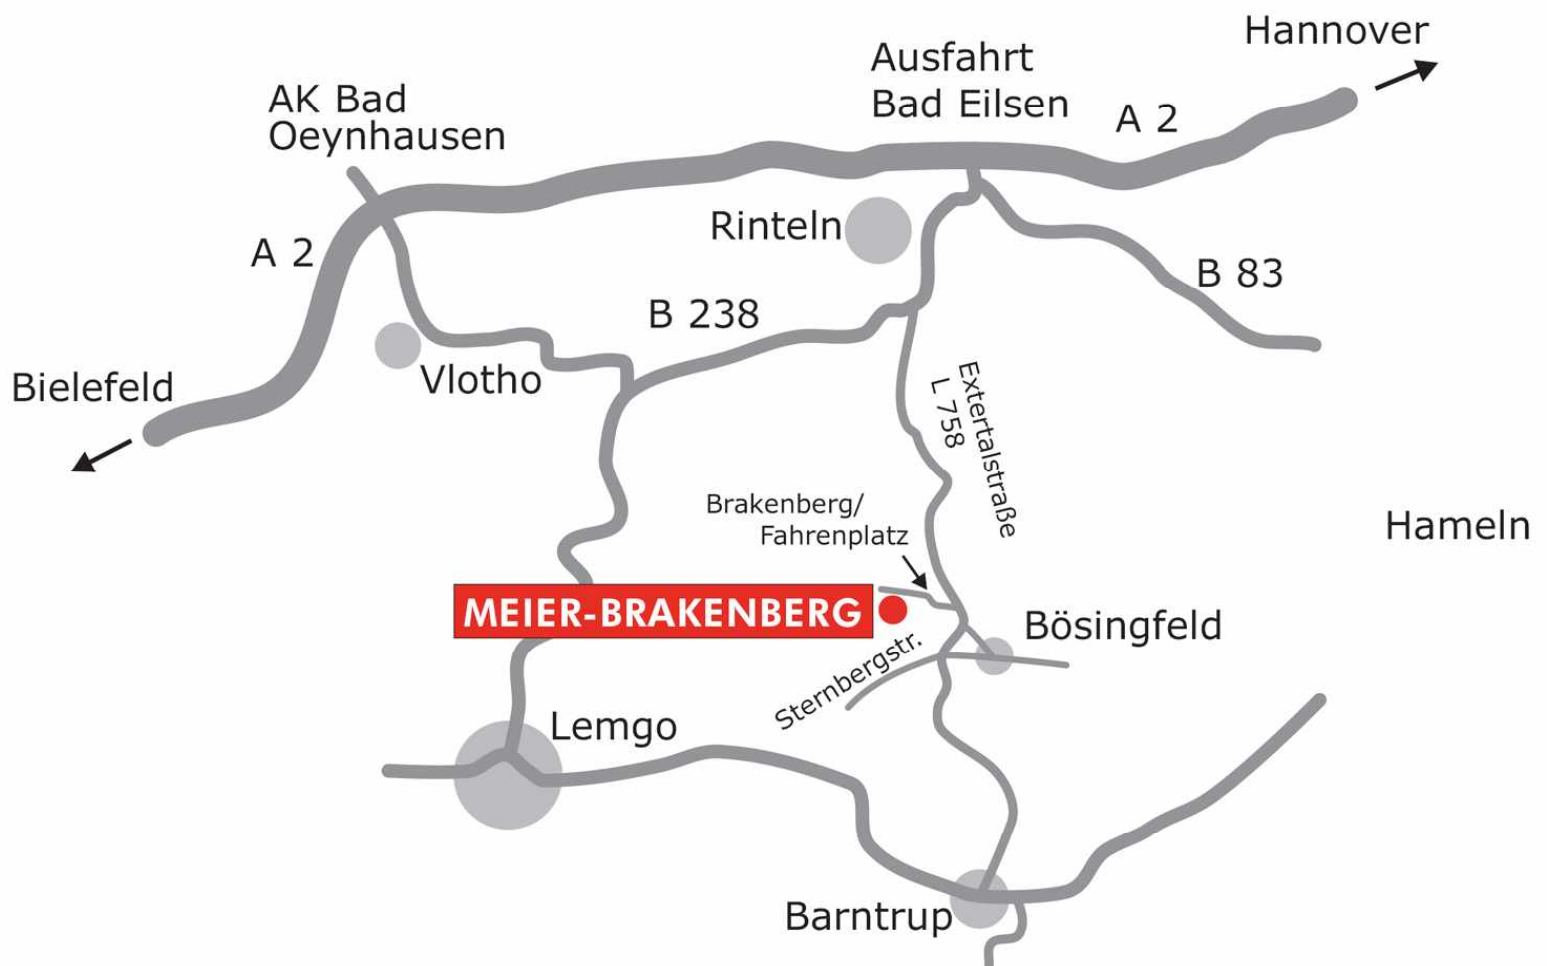

MEIER-BRAKENBERG GmbH & Co. KG

Brakenberg 29

32699 Extertal

Telefon: +49 (0) 52 62 / 993 99-0

Telefax: +49 (0) 52 62 / 993 99-3

info@meier-brakenberg.de

www.meier-brakenberg.de

Von der L 758 Rinteln - Barntrop, aus Richtung Rinteln kommend nach etwa 12 km, zweigt rechts eine kleine Straße ab, Straßenschild „Fahrenplatz, Zum Brakenberg 150 m“. Dieser Straße etwa 2 km folgen bis zum Gehöft auf linker Straßenseite, Nr. 29. Parkplatz über dem Hof an der Straße vor Büro.